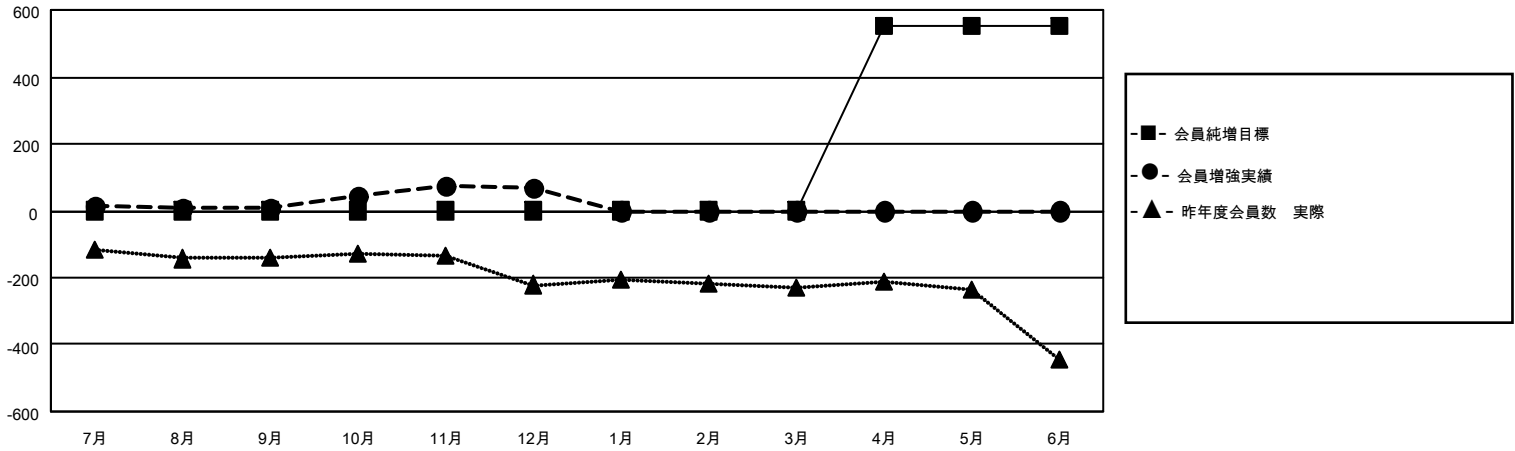

# MONTHLY MEMBERSHIP PROGRESS REPORT

地域 JAPAN

District 330 A

Results as of: 12/31/2021

クラブ			
結果：2021-2022			
四半期	新クラブ目標	新クラブ	解散クラブ
7月/8月/9月	0	0	0
10月/11月/12月	0	0	1
1月/2月/3月	2	0	0
4月/5月/6月	3	0	0

名			
結果：2021-2022			
四半期	会員純増目標	会員増強実績	退会者(転籍を含む)実際
7月/8月/9月	0	82	65
10月/11月/12月	0	161	95
1月/2月/3月	0	0	0
4月/5月/6月	550	0	0

新クラブ目標及び実績累計

会員目標及び実績累計

解散クラブ: 1	67 CLUBS OF 193 一名以上の新会 員を登録	<b>男女別</b>	
退会者		男性	4,066 (71.96%)
物故会員 28	<a href="#">会員累計データを見るには、ここをクリック</a>	女性	1,584 (28.04%)
クラブ解散 12		NON BINARY	0 (0.00%)
その他 120		PREFER NOT TO ANSWER	0 (0.00%)
合計 160		世帯主/家族会員合計	2,305
		国際会費半額の家族会員	1,463