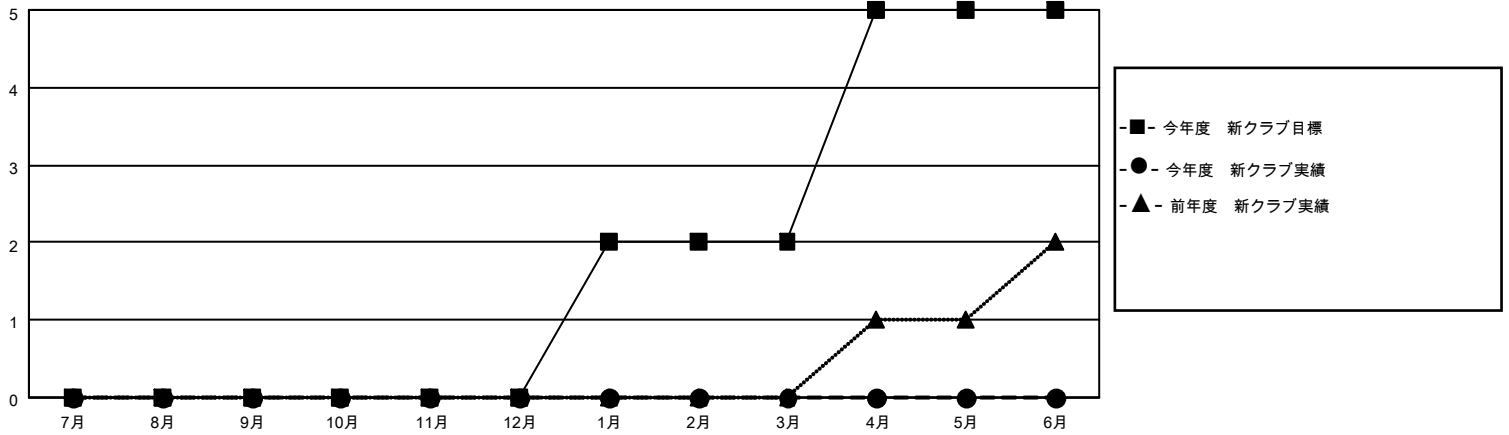

# MONTHLY MEMBERSHIP PROGRESS REPORT

地域 JAPAN

District 330 A

Results as of: 12/31/2021

クラブ			
結果：2021-2022			
四半期	新クラブ目標	新クラブ	解散クラブ
7月/8月/9月	0	0	0
10月/11月/12月	0	0	1
1月/2月/3月	2	0	0
4月/5月/6月	3	0	0

名			
結果：2021-2022			
四半期	会員純増目標	会員増強実績	退会者(転籍を含む)実際
7月/8月/9月	0	82	65
10月/11月/12月	0	161	95
1月/2月/3月	0	0	0
4月/5月/6月	550	0	0

新クラブ目標及び実績累計

会員目標及び実績累計

解散クラブ: 1	67 CLUBS OF 193 一名以上の新会 員を登録	<b>男女別</b>	
退会者		男性	4,066 (71.96%)
物故会員 28	<a href="#">会員累計データを見るには、ここをクリック</a>	女性	1,584 (28.04%)
クラブ解散 12		NON BINARY	0 (0.00%)
その他 120		PREFER NOT TO ANSWER	0 (0.00%)
合計 160		世帯主/家族会員合計	2,305
		国際会費半額の家族会員	1,463